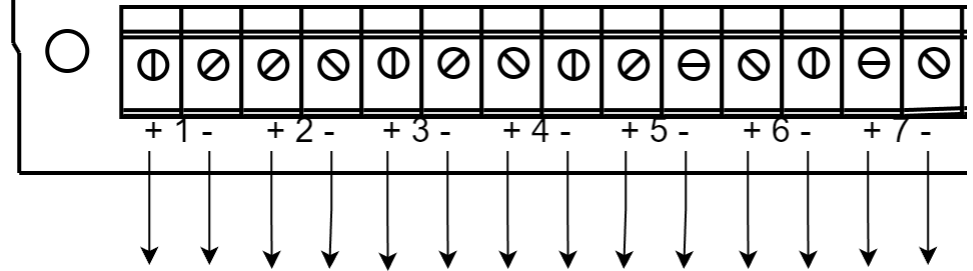

ExtederWire16 v.1

К шлейфам

POUT, . POUT - 0,17.

- "DATA" "DATA" ;
- "GND" "GND" ;
- "GND" "GND" ;
- "PWR" "+12" ;

DATA	DATA	
GND	GND	GND
	POUT	+12

ExtederWire16 v.1

К шлейфам