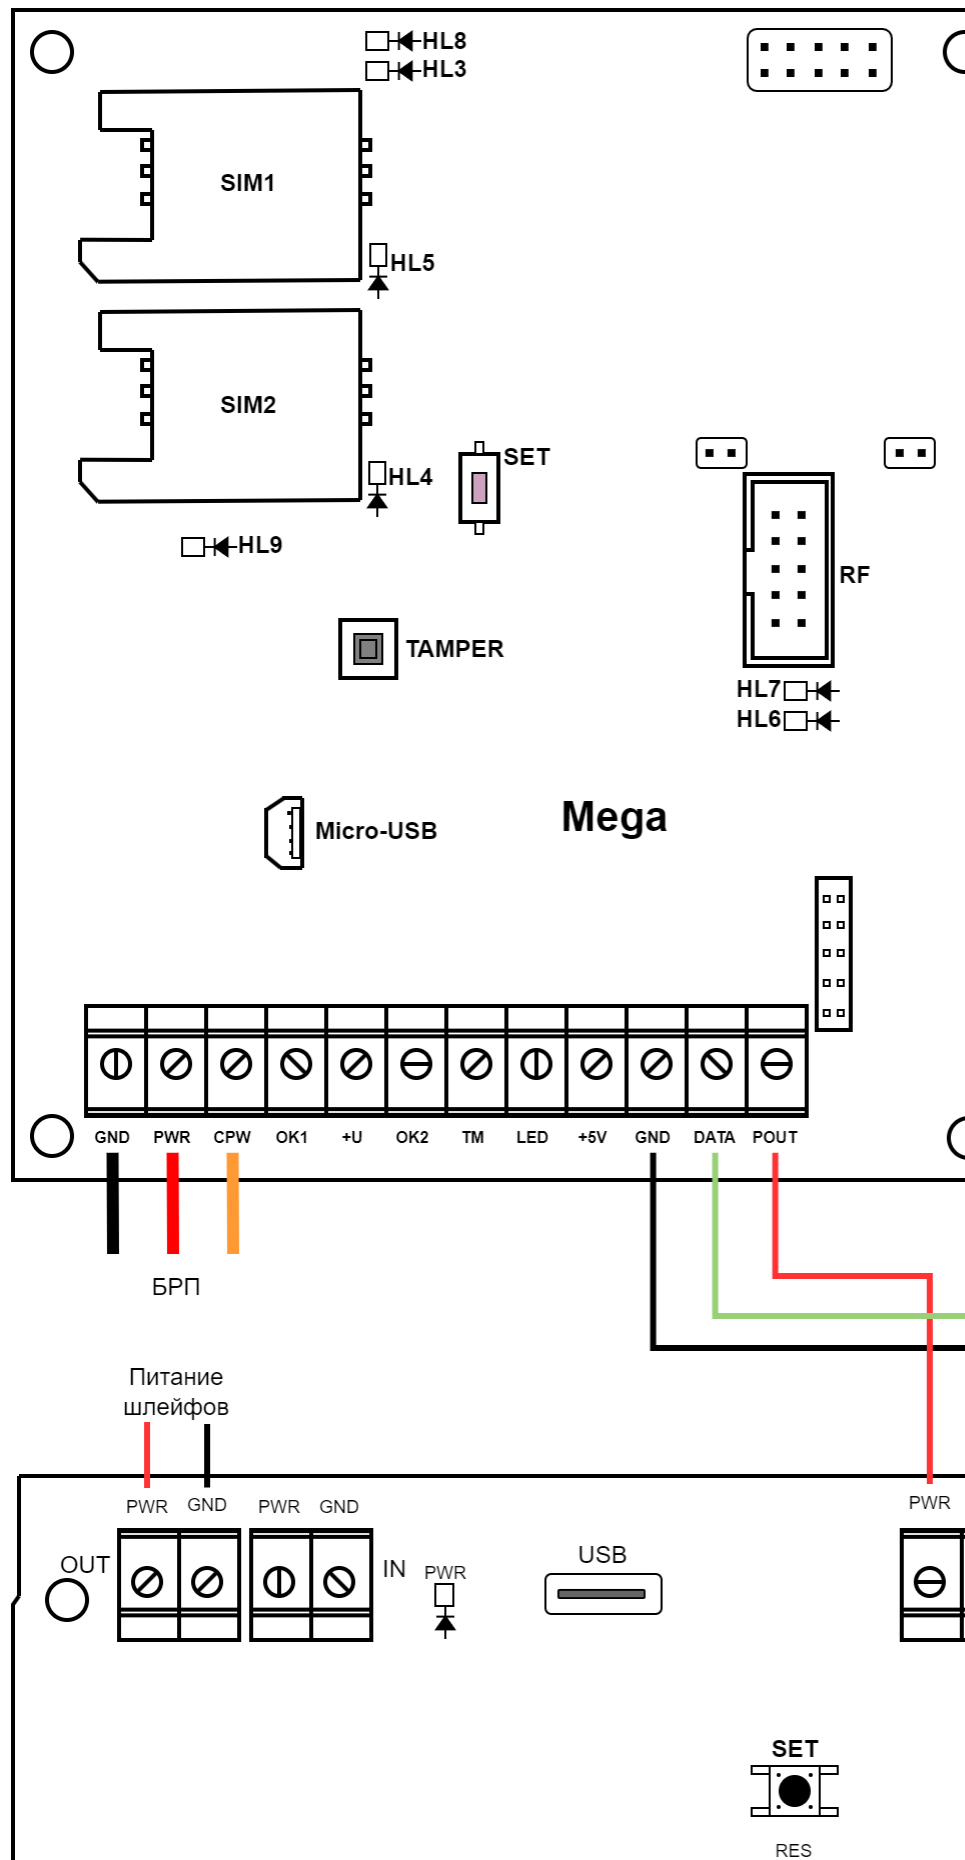

⋮ ⏪ ⏩

⋮

"c" "" v.5, v.8, « ».

✓ .

blocked URL

✓ « «PRT1». - .

- "DATA" "DATA";
- "GND" "GND";
- "PWR" "POUT";

DATA	DATA
GND	GND
PWR	POUT

ExtederWire16 v.1

К шлейфам

POUT, . POUT - 0,17.

- "DATA" "DATA" ;
- "GND" "GND" ;
- "GND" "GND" ;
- "PWR" "+12" ;

DATA	DATA	
GND	GND	GND
	POUT	+12

ExtederWire16 v.1

К шлейфам