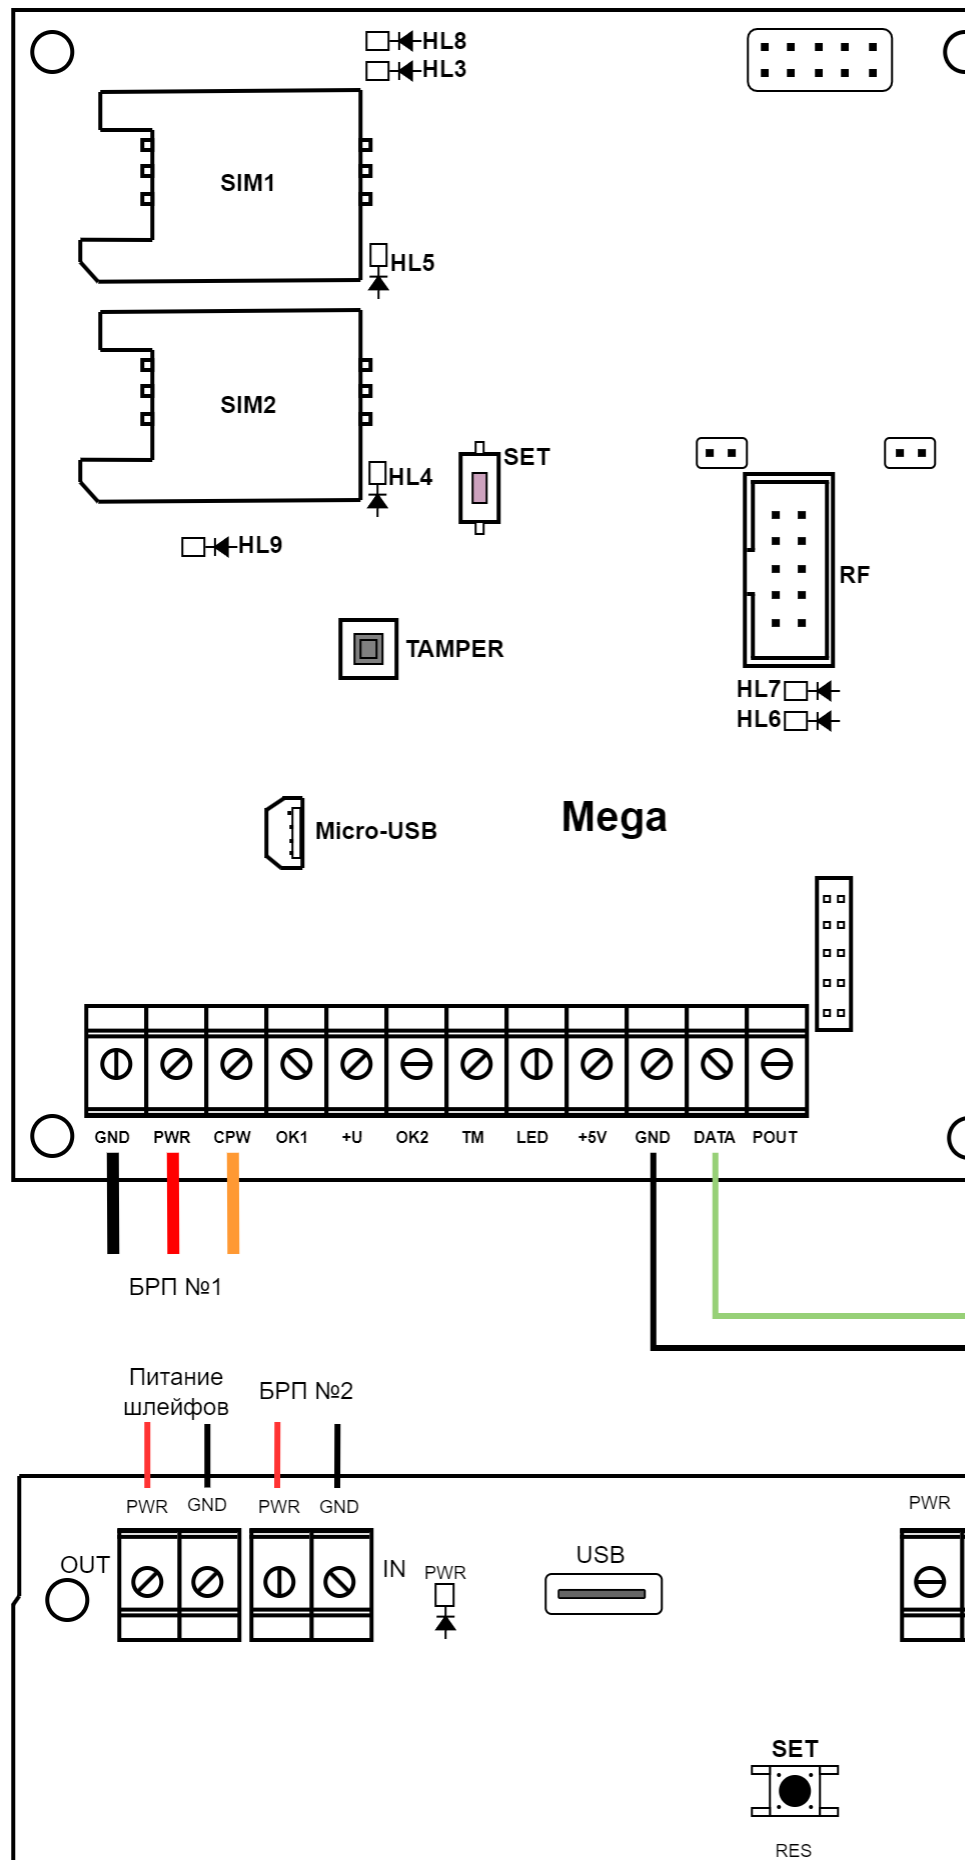

⋮ ⏪ ⏩

⋮

"c" "" v.5, v.8, « ».

✓ .

blocked URL

✓ « «PRT1». - .

- "DATA" "DATA";
- "GND" "GND";
- "PWR" "POUT";

DATA	DATA
GND	GND
PWR	POUT

ExtederWire16 v.1

К шлейфам

POUT, . POUT - 0,17.

- "DATA" "DATA" ;
- "GND" "GND" ;
- "GND" "GND" ;
- "PWR" "+12" ;

DATA	DATA	
GND	GND	GND
	POUT	+12

ExtederWire16 v.1

К шлейфам