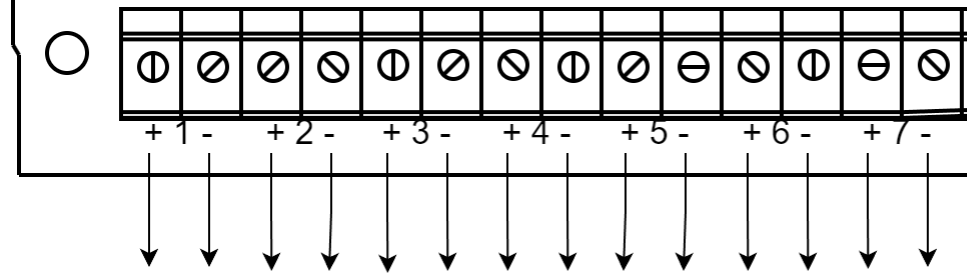

⋮ ⏪ ⏩

⋮

"c" "" v.5, v.8, « ».

✓ .

blocked URL

✓ « «PRT1». - .

- "DATA" "DATA";
- "GND" "GND";
- "PWR" "POUT";

DATA	DATA
GND	GND
PWR	POUT

ExtederWire16 v.1

К шлейфам

POUT, . POUT - 0,17.

- "DATA" "DATA" ;
- "GND" "GND" ;
- "GND" "GND" ;
- "PWR" "+12" ;

DATA	DATA	
GND	GND	GND
	POUT	+12

ExtederWire16 v.1

К шлейфам