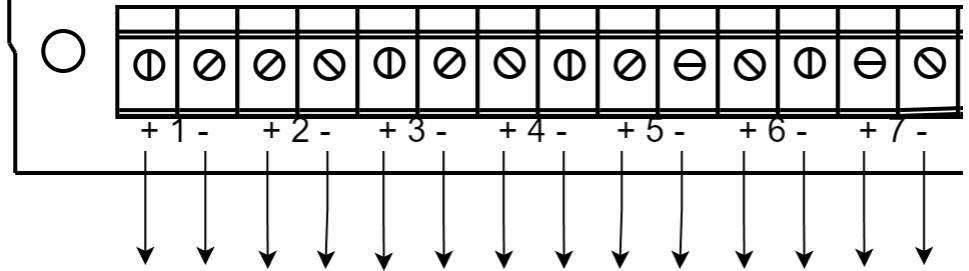

К шлейфам

POUT, . POUT - 0,17.

- "DATA" "DATA" ;
- "GND" "GND" ;
- "GND" "GND" ;
- "PWR" "+12" ;

DATA	DATA	
GND	GND	GND
	POUT	+12

ExtederWire16 v.1

К шлейфам