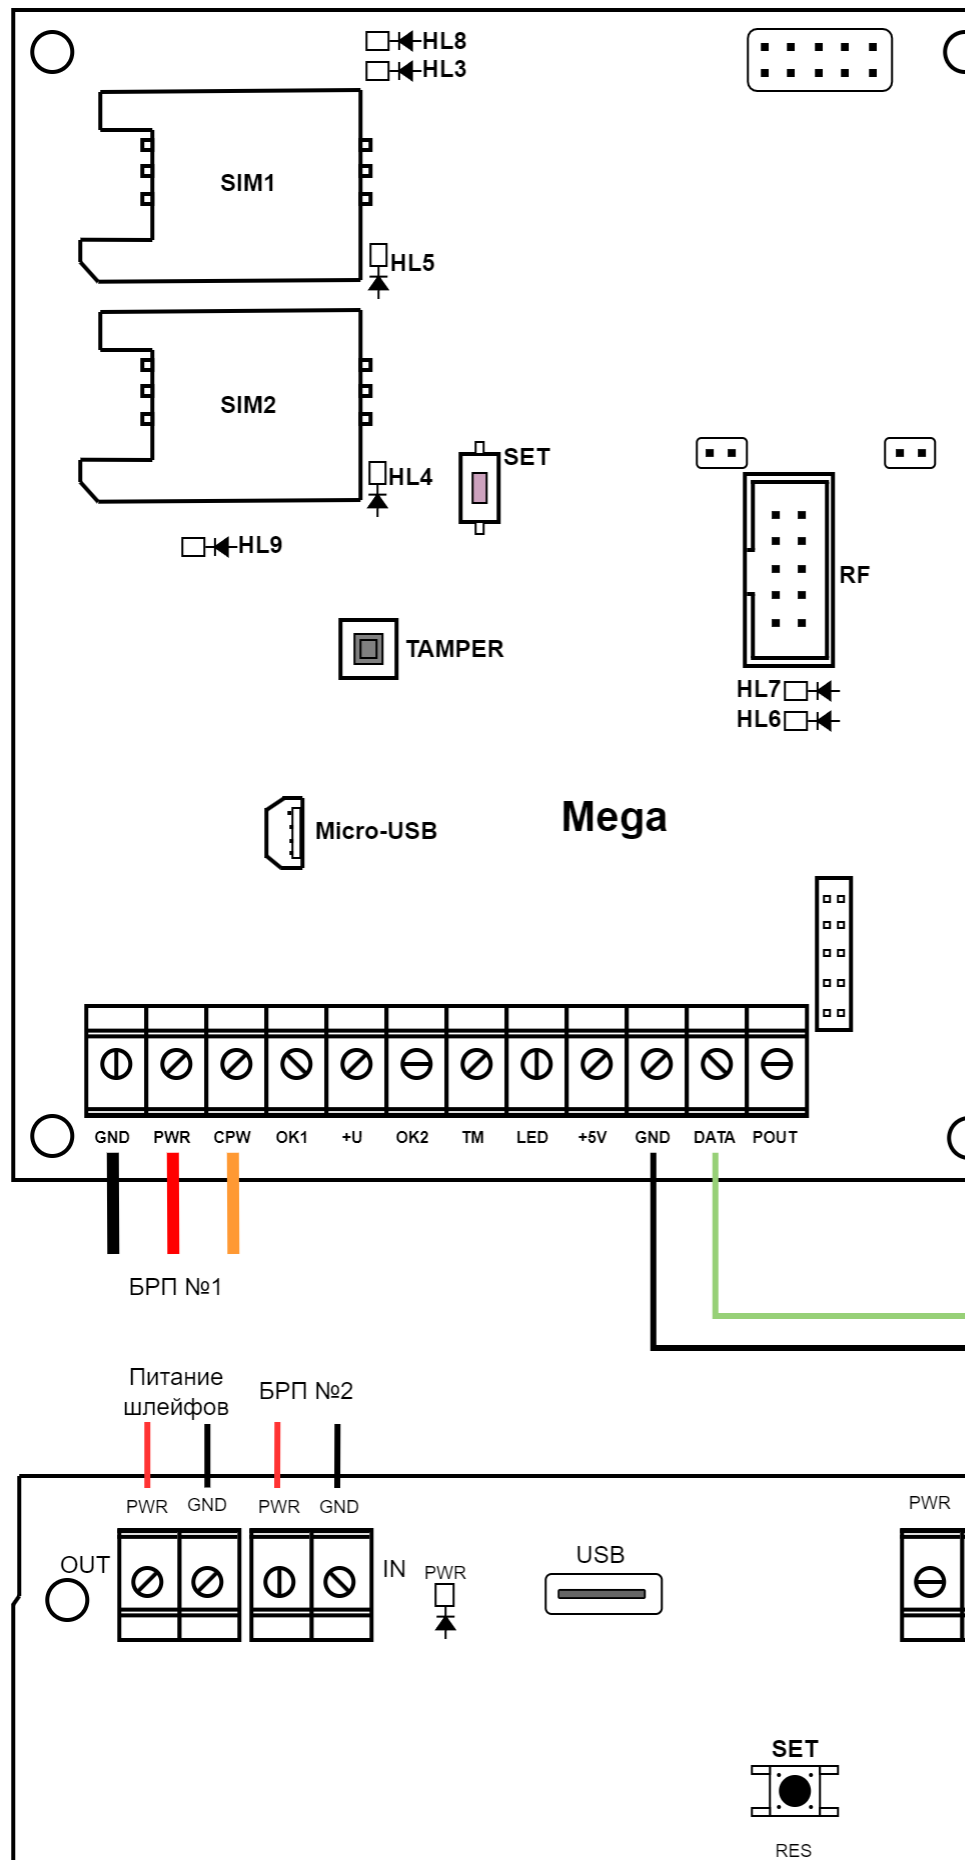

⋮ ⏪ ⏩

⋮

"c" "" v.5, v.8, « ».

blocked URL

« «PRT1» - . .

- "DATA" "DATA";
- "GND" "GND";
- "PWR" "POUT";

DATA	DATA
GND	GND
PWR	POUT

ExtederWire16 v.1

К шлейфам

POUT, . POUT - 0,17.

- "DATA" "DATA" ;
- "GND" "GND" ;
- "GND" "GND" ;
- "PWR" "+12" ;

DATA	DATA	
GND	GND	GND
	POUT	+12

ExtederWire16 v.1

К шлейфам