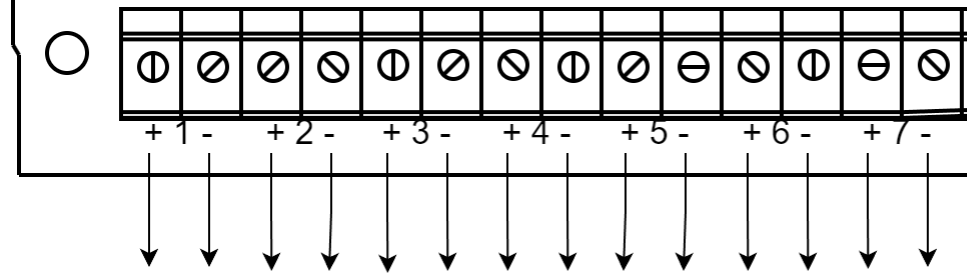

⋮ ⏪ ⏩

⋮

"c" "" v.5, v.8, « ».

blocked URL

« «PRT1» - . .

- "DATA" "DATA";
- "GND" "GND";
- "PWR" "POUT";

DATA	DATA
GND	GND
PWR	POUT

ExtederWire16 v.1

К шлейфам

POUT, . POUT - 0,17.

- "DATA" "DATA" ;
- "GND" "GND" ;
- "GND" "GND" ;
- "PWR" "+12" ;

DATA	DATA	
GND	GND	GND
	POUT	+12

ExtederWire16 v.1

К шлейфам