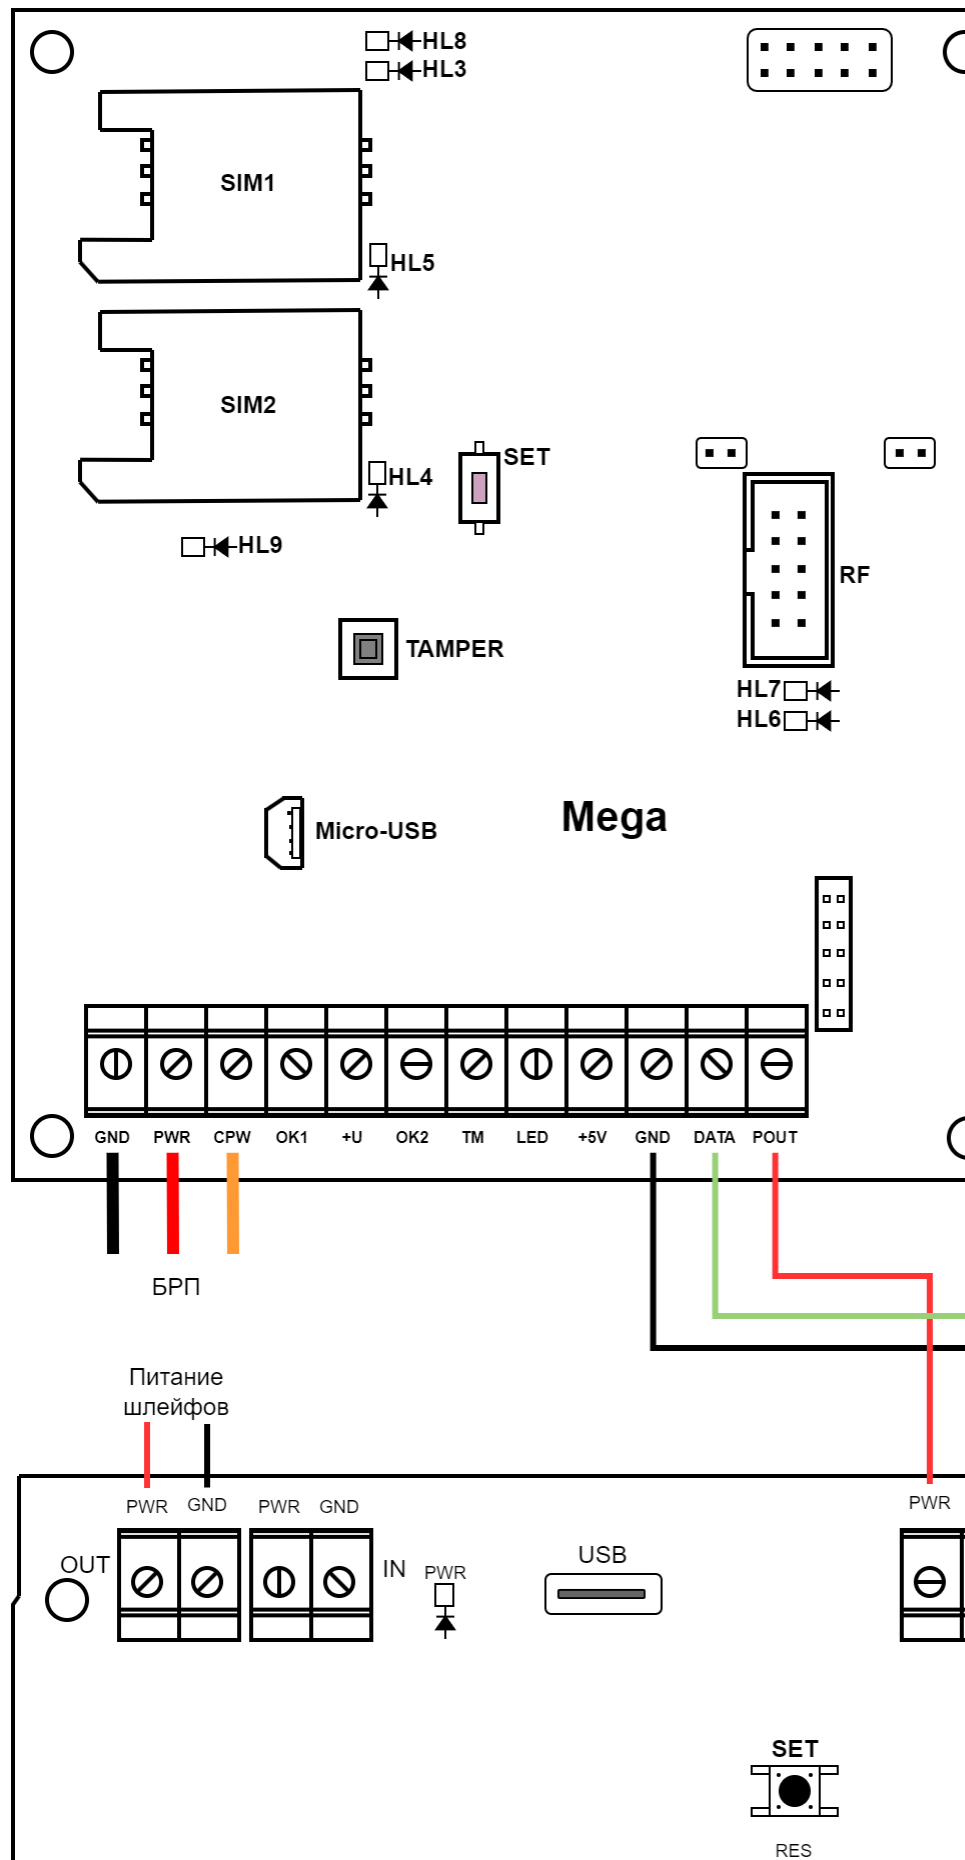

⋮ ⏪ ⏩

⋮

"c" "" v.5, v.8, « ».

blocked URL

« «PRT1» - . .

- "DATA" "DATA";
- "GND" "GND";
- "PWR" "POUT";

DATA	DATA
GND	GND
PWR	POUT

ExtederWire16 v.1

К шлейфам

POUT, . POUT - 0,17.

- "DATA" "DATA" ;
- "GND" "GND" ;
- "GND" "GND" ;
- "PWR" "+12" ;

DATA	DATA	
GND	GND	GND
	POUT	+12

ExtederWire16 v.1

К шлейфам